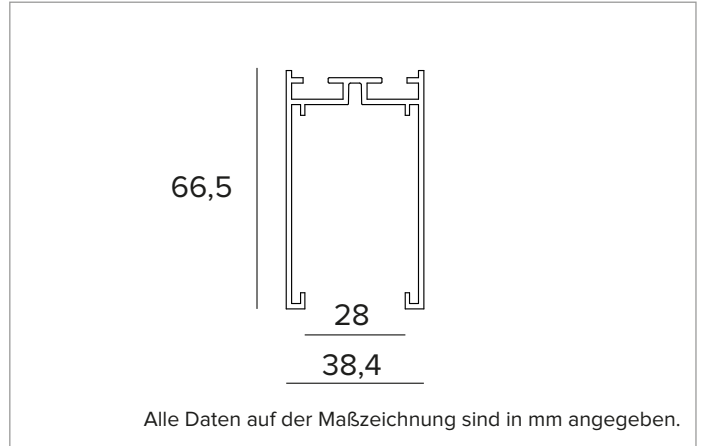

## 1T7044 | OZ Profil für die abgehängte oder Deckeninstallation Profil für die Anbau- oder Pendelmontage für Lichtmodul 25x25mm

0,87

### MECHANISCHE MERKMALE

Profil aus lackiertem extrudiertem Aluminium. Zentral/Abschlussmodule.

**Farbe und Oberfläche:** Kreideweiß

**Abmessungen:** L=1000mm

**Gewicht:** 0,865Kg

**Version:** FÜR LEUCHTMODULE 25x25mm - MITTEN-/ENDPROFIL